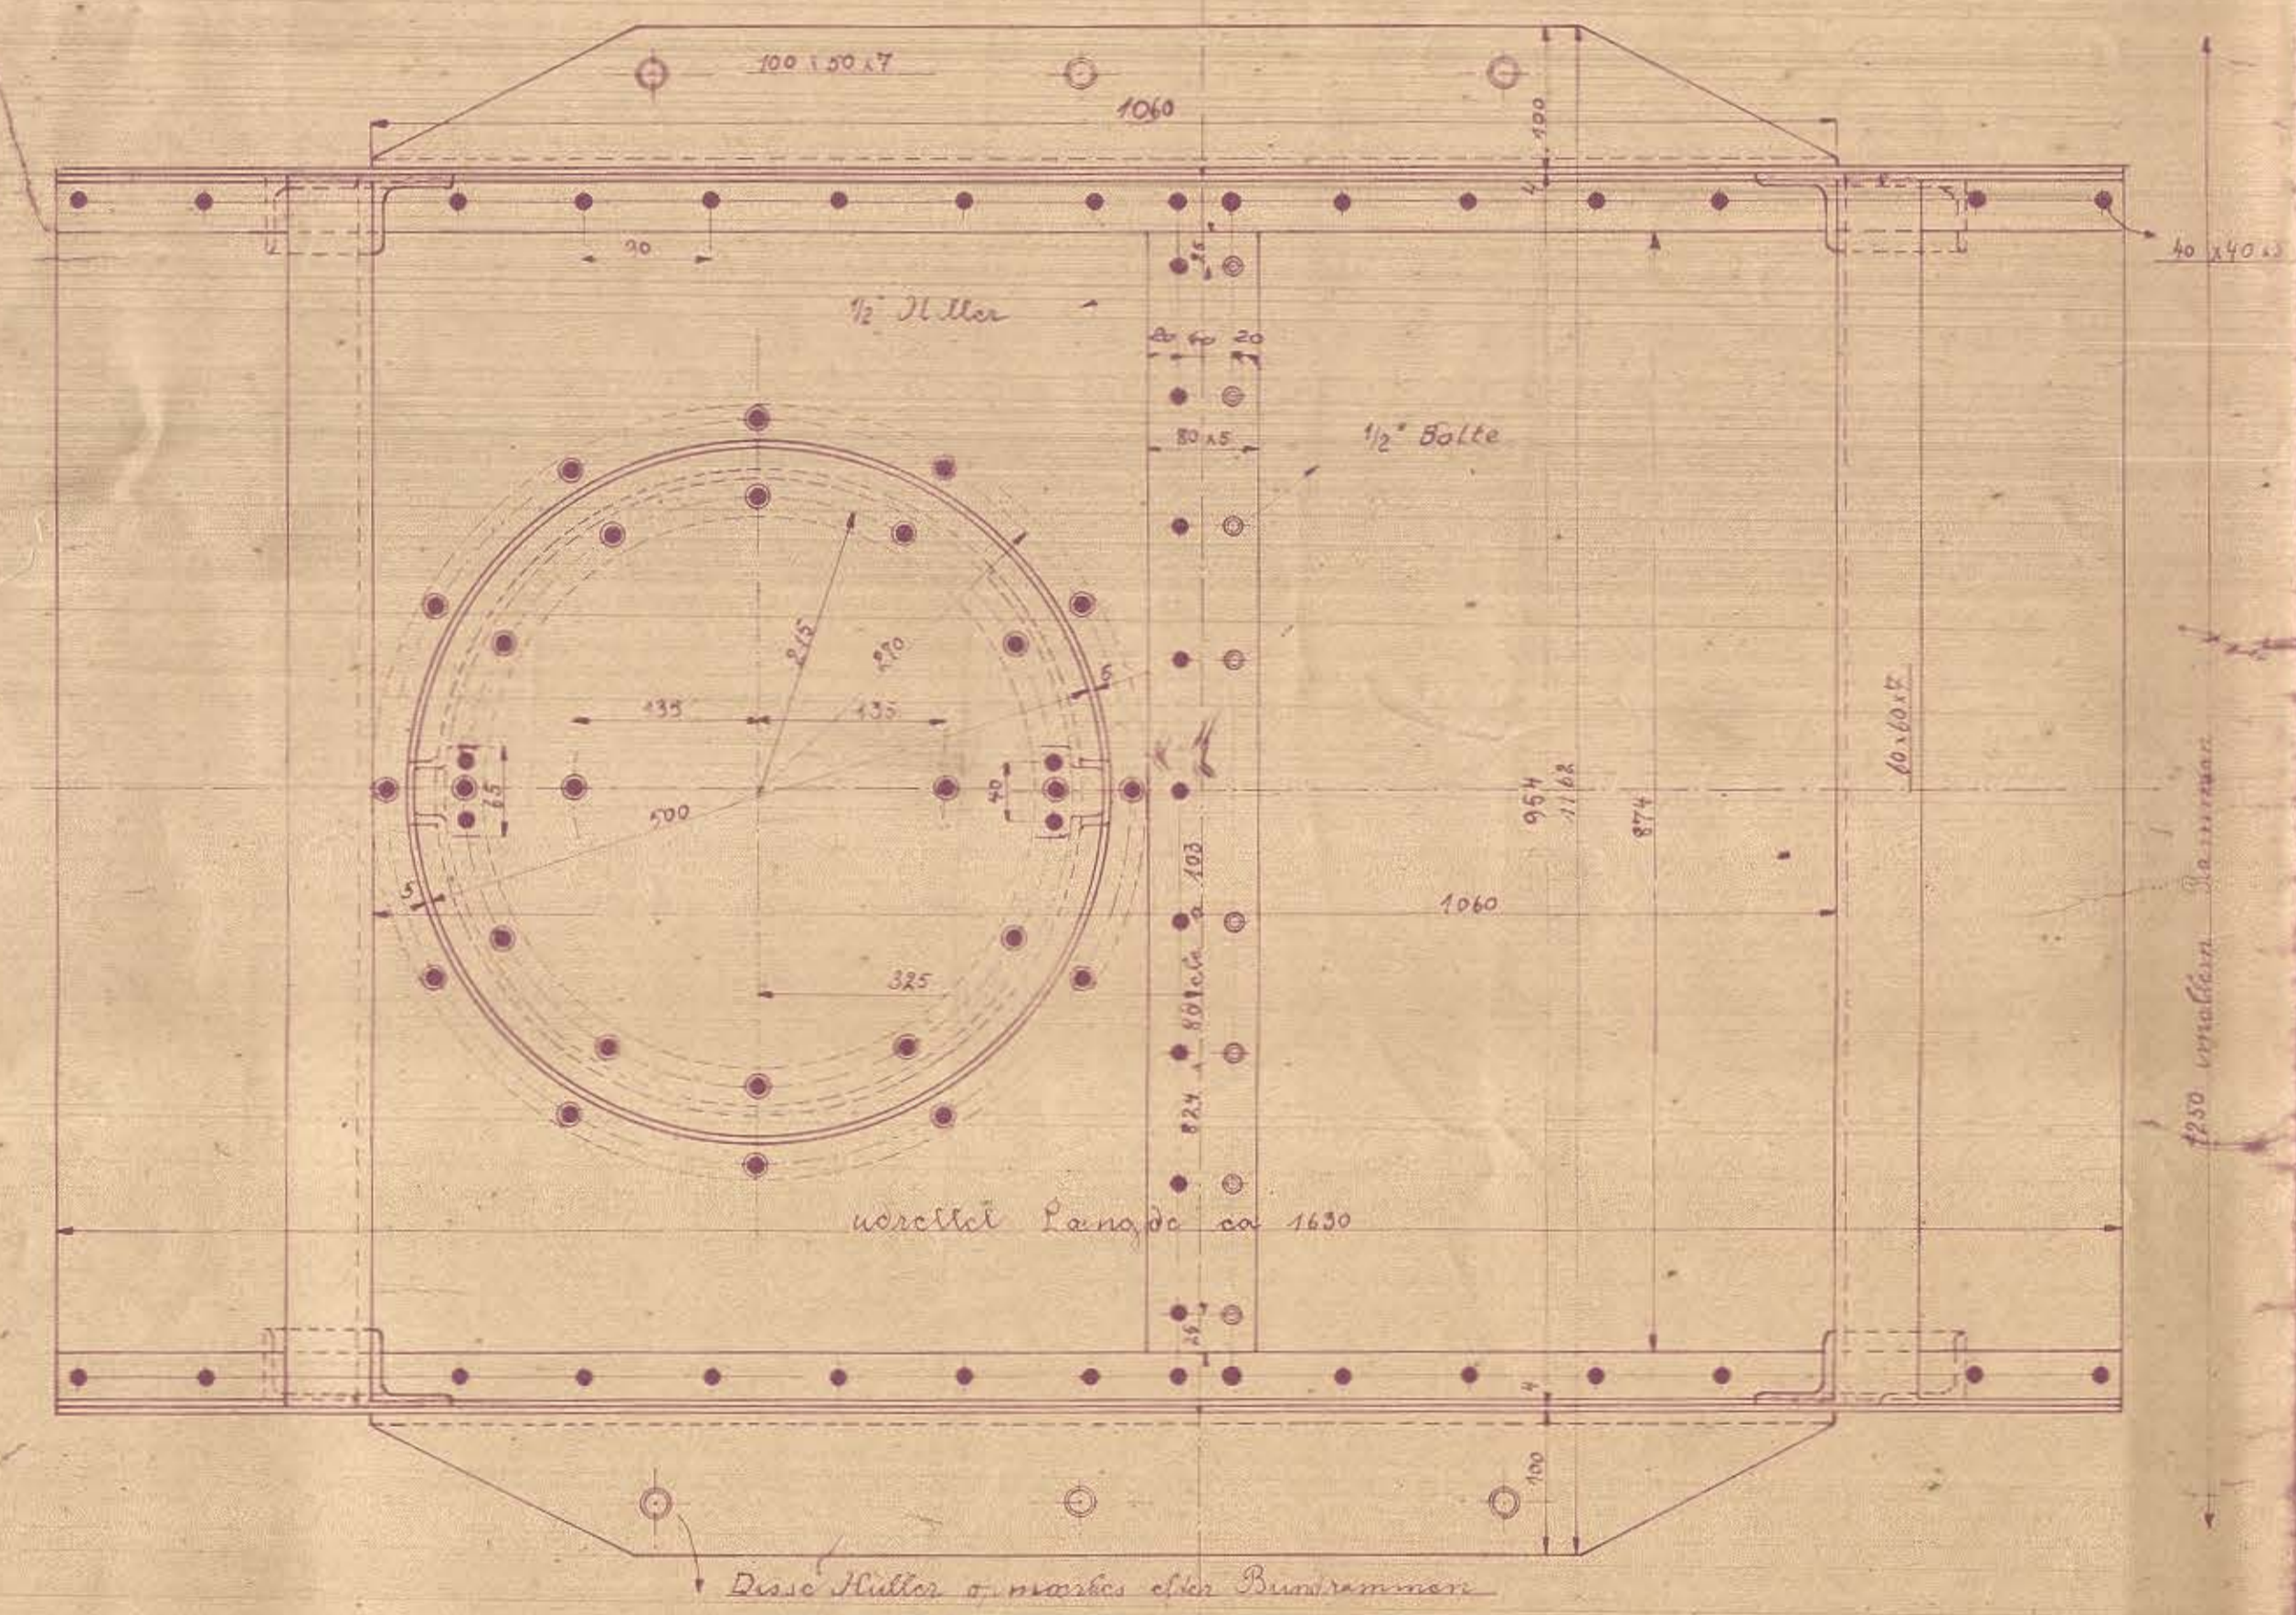

1/28. B. a. C. Division of Masonry

374

Mlaalene (Parantes) galen den forste hem

2/20. E. Division of Masonry

Aske chassé til

O.M.B. Løse 1-6.
A.K.M.J. Løse 4.